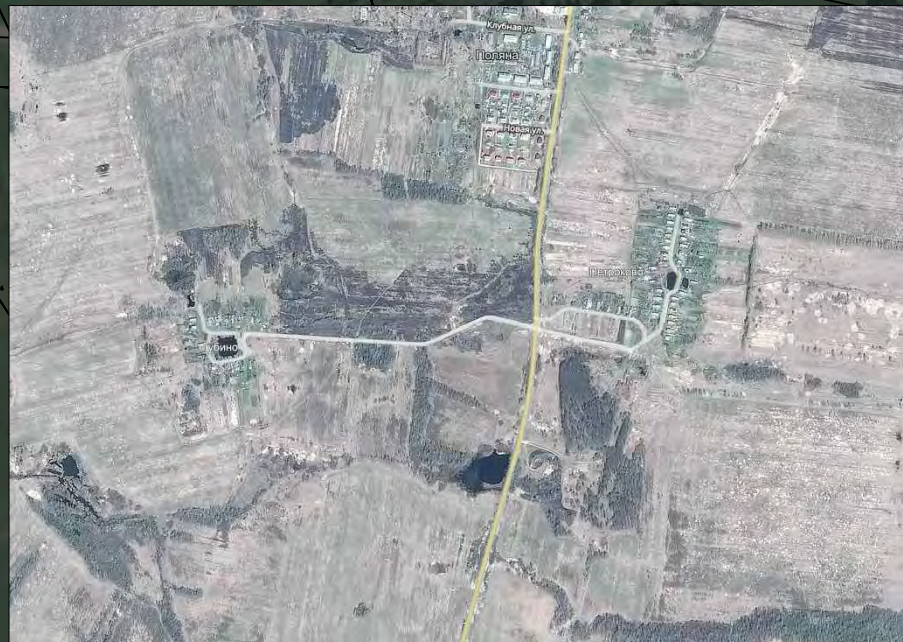

Ярославская область  
МАТЕРИАЛЫ ПО ОБОСНОВАНИЮ  
ФРАГМЕНТ ГЕНЕРАЛЬНОГО ПЛАНА ВЕЛИКОСЕЛЬСКОГО СЕЛЬСКОГО ПОСЕЛЕНИЯ  
Гаврилов - Ямского муниципального района  
Карта особо охраняемых природных территорий Великосельское сельское поселение

Ситуационный план

Условные обозначения

Особо охраняемая природная территория  
Ярославской области - памятник природы  
"Парк Гора Пятница"