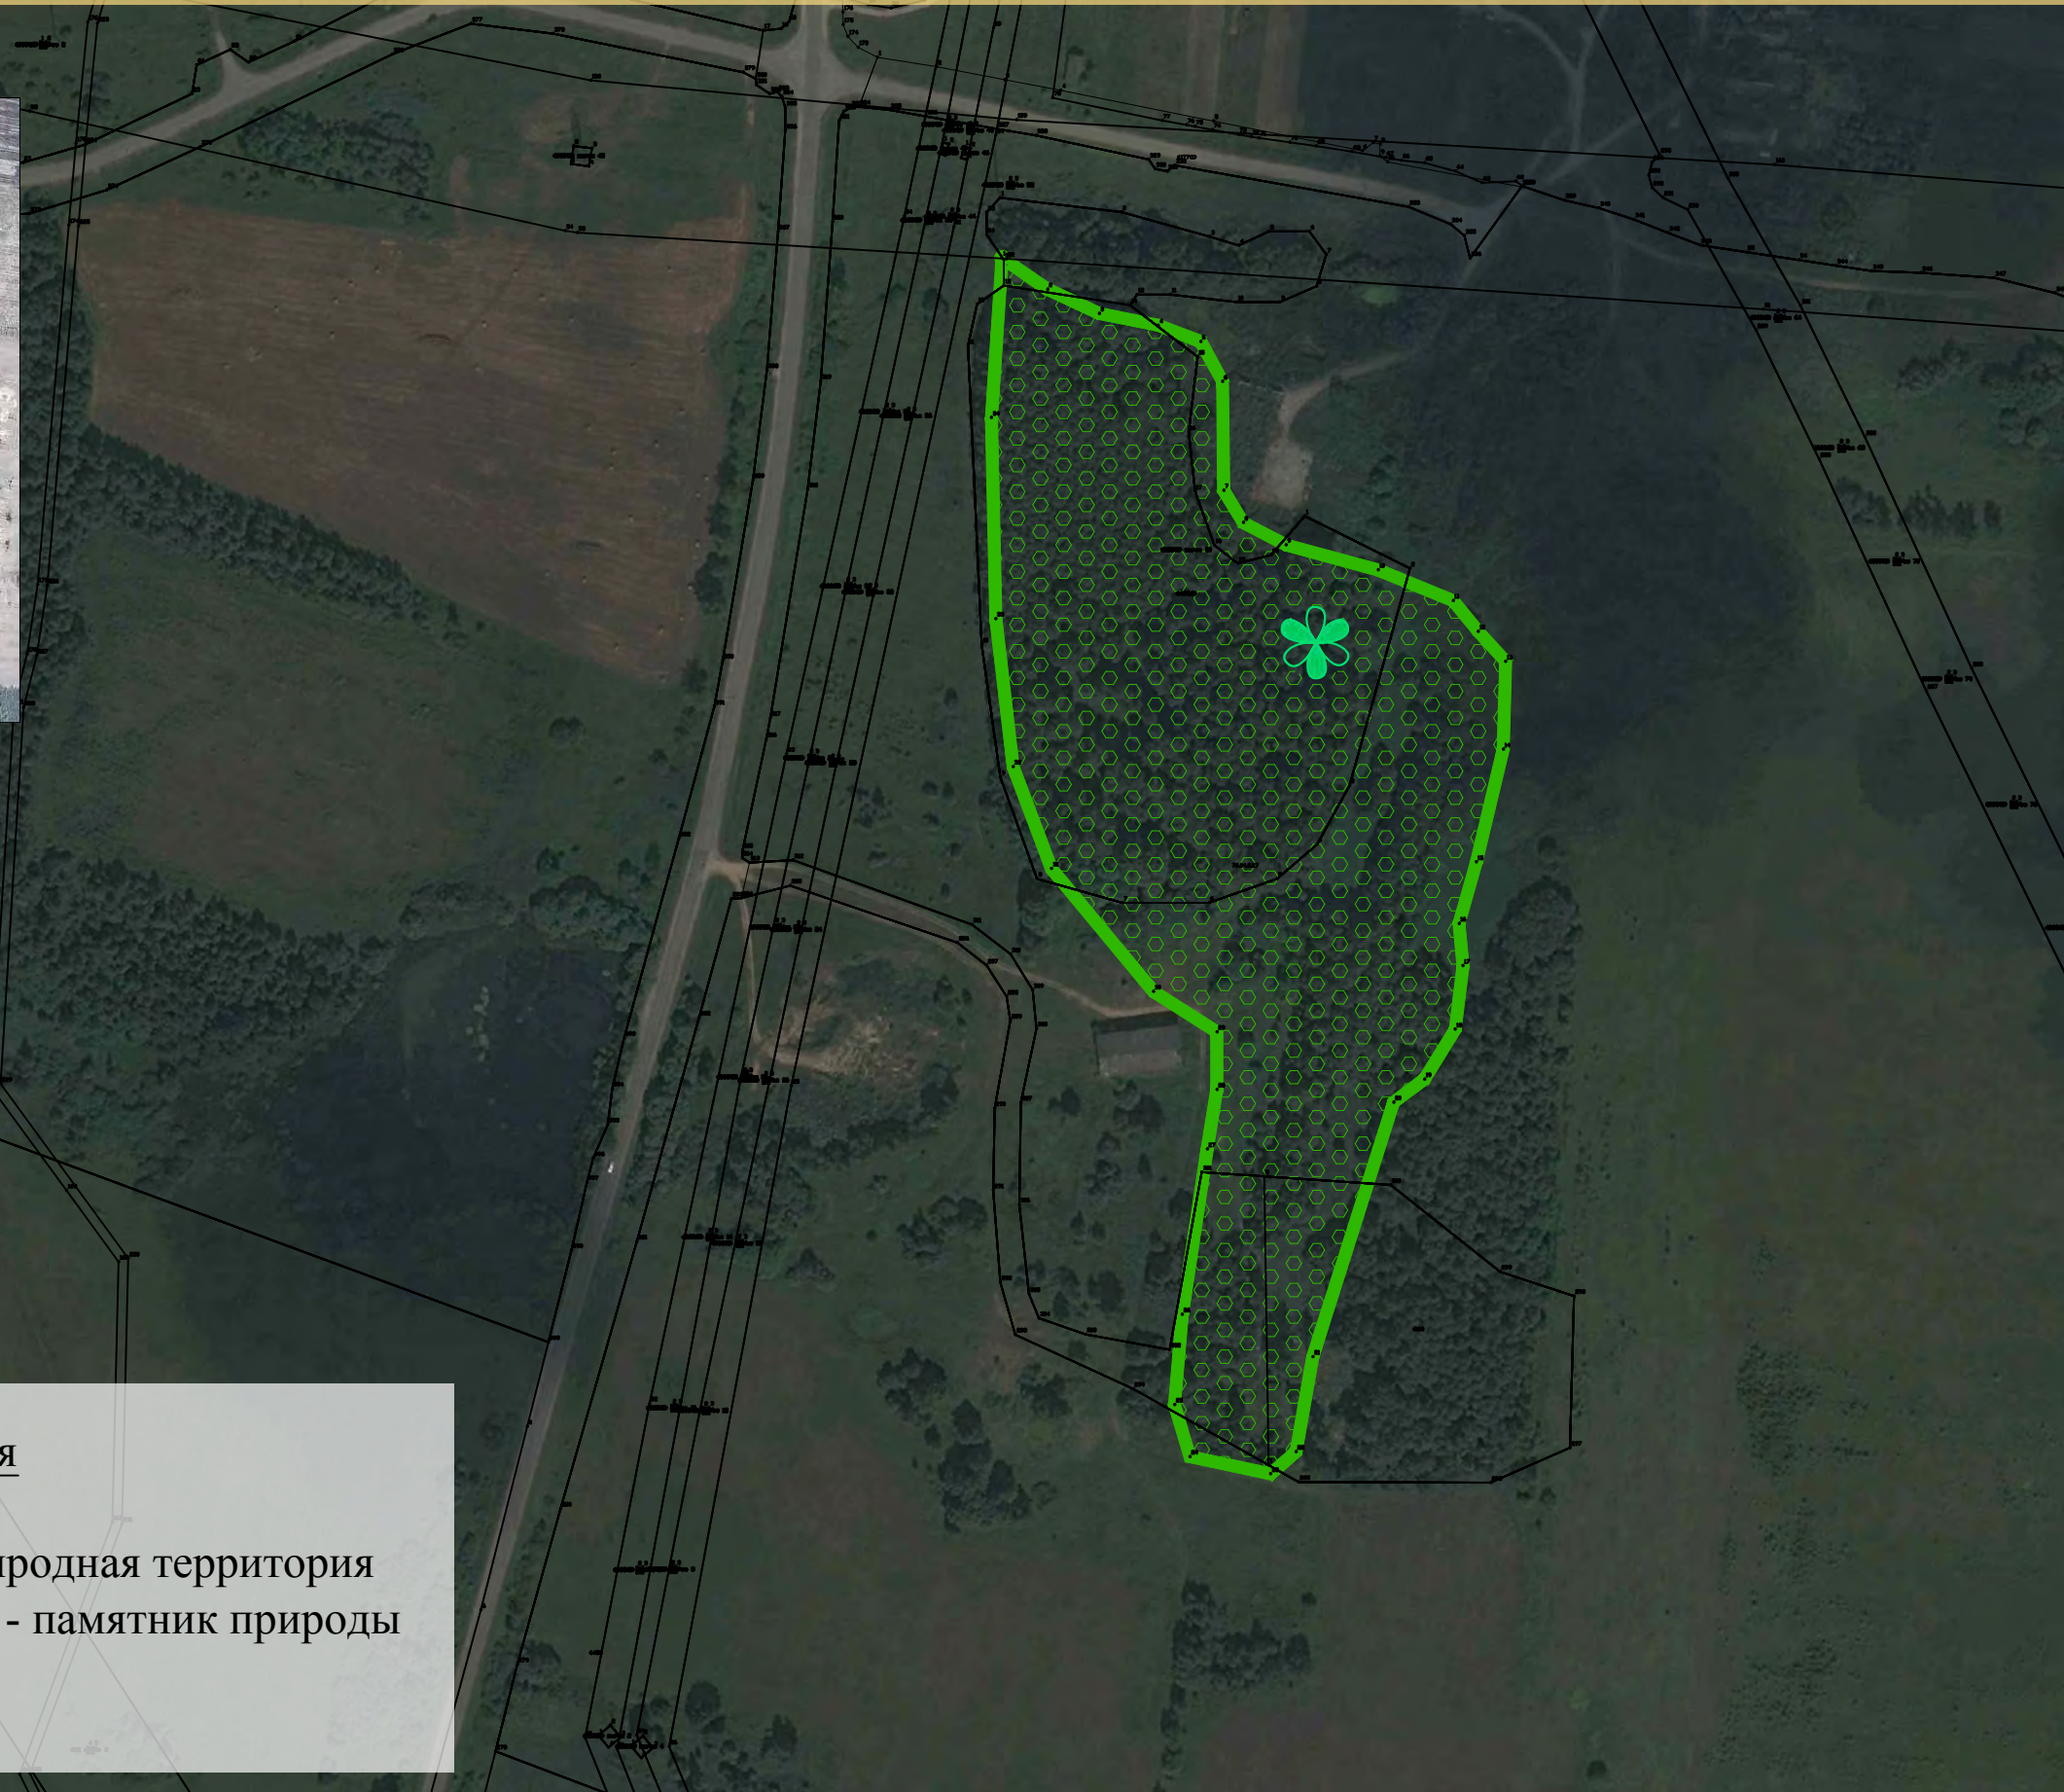

Ярославская область  
МАТЕРИАЛЫ ПО ОБОСНОВАНИЮ  
ФРАГМЕНТ ГЕНЕРАЛЬНОГО ПЛАНА ВЕЛИКОСЕЛЬСКОГО СЕЛЬСКОГО ПОСЕЛЕНИЯ  
Гаврилов - Ямского муниципального района  
Карта особо охраняемых природных территорий Великосельское сельское поселение

Ситуационный план

Условные обозначения

Особо охраняемая природная территория  
Ярославской области - памятник природы  
"Парк Гора Пятница"